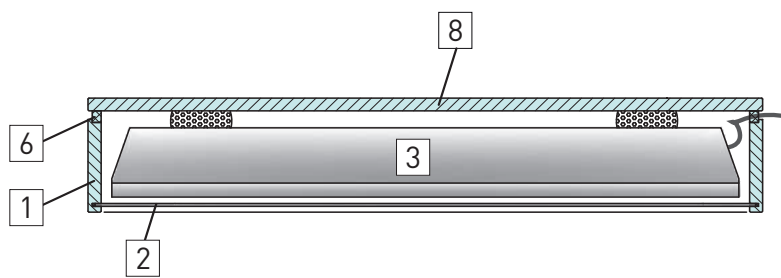

Der Nachweis hierüber erfolgte mittels Naturbrandversuch.

Funktion

- Geprüfter Brandschutz
- Naturbrandversuch
- Rauchschutz
- Kapselung der Brandlast
- Schutz gegen Vandalismus

- Rauchdichter Abschluss auf unebener Wand

- Betriebsfertiges Gehäuse mit Rauchschutzdichtung und Sicherheitsglas

- Viele Oberflächen möglich

Aufbau

- Gehäuse aus nichtbrennbaren Brandschutzplatten mit pflegeleichter Oberfläche
- Brillantes, gehärtetes Sicherheitsglas
- Kabeleinführung durch Brandschutzdichtung
- Einfache Montage
- Horizontale und Vertikale Montage möglich

Materialgüte

- Nichtbrennbare Platte mit Oberflächenbeschichtung, Klassifizierung A2 – s1, d0
- Standardfarbe weiß – ähnlich RAL 9016

Lieferumfang

- Gehäusebausatz mit Sicherheitsglas
- Befestigungswinkel mit Befestigungsmaterial
- Montageschablone
- Montageanleitung

- | | |
|-----------------------------------|--|
| 1 Gehäuse-Laibung | 5 Befestigungswinkel |
| 2 Sicherheitsglas | 6 Elastische Brand- und Rauchschutzdichtung, umlaufend |
| 3 Monitor (nicht im Lieferumfang) | 7 Kabeleinführung bis \varnothing 10 mm |
| 4 Distanzpuffer | 8 Zusätzliche Rückwand |