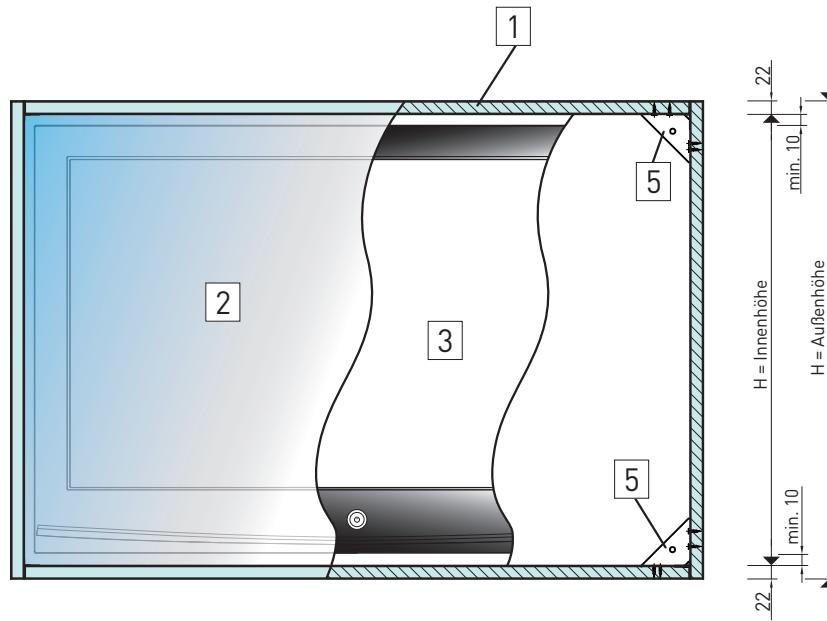

Der Nachweis hierüber erfolgte mittels Naturbrandversuch.

Funktion

- Geprüfter Brandschutz
- Naturbrandversuch
- Rauchschutz
- Kapselung der Brandlast
- Schutz gegen Vandalismus

- Rauchdichter Abschluss auf unebener Wand

- Betriebsfertiges Gehäuse mit Rauchschutzdichtung und Sicherheitsglas

- Viele Oberflächen möglich

Aufbau

- Gehäuse aus nichtbrennbaren Brandschutzplatten mit pflegeleichter Oberfläche
- Brillantes, gehärtetes Sicherheitsglas
- Kabeleinführung durch Brandschutzdichtung
- Einfache Montage
- Horizontale und Vertikale Montage möglich

Materialgüte

- Nichtbrennbare Platte mit Oberflächenbeschichtung, Klassifizierung A2 – s1, d0
- Standardfarbe weiß – ähnlich RAL 9016

Lieferumfang

- Gehäusebausatz mit Sicherheitsglas
- Befestigungswinkel mit Befestigungsmaterial
- Montageschablone
- Montageanleitung

- | | |
|-----------------------------------|--|
| 1 Gehäuse-Laibung | 5 Befestigungswinkel |
| 2 Sicherheitsglas | 6 Elastische Brand- und Rauchschutzdichtung, umlaufend |
| 3 Monitor (nicht im Lieferumfang) | 7 Kabeleinführung bis \varnothing 10 mm |
| 4 Distanzpuffer | 8 Zusätzliche Rückwand |