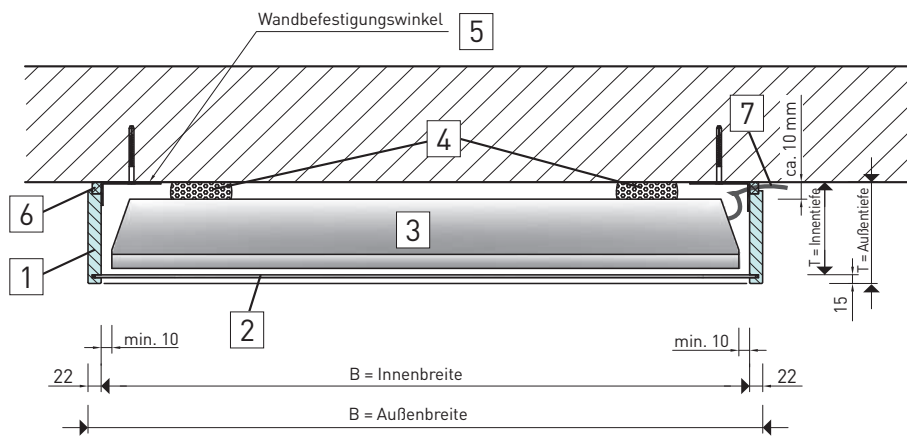

- Betriebsfertiges Gehäuse mit Rauchschutzdichtung und Sicherheitsglas

- Viele Oberflächen möglich

Aufbau

- Gehäuse aus nichtbrennbaren Brandschutzplatten mit pflegeleichter Oberfläche
- Brillantes, gehärtetes Sicherheitsglas
- Kabeleinführung durch Brandschutzdichtung
- Einfache Montage
- Horizontale und Vertikale Montage möglich

Materialgüte

- Nichtbrennbare Platte mit Oberflächenbeschichtung, Klassifizierung A2 – s1, d0
- Standardfarbe weiß – ähnlich RAL 9016

Lieferumfang

- Gehäusebausatz mit Sicherheitsglas
- Befestigungswinkel mit Befestigungsmaterial
- Montageschablone
- Montageanleitung

- | | |
|-----------------------------------|--|
| 1 Gehäuse-Laibung | 5 Befestigungswinkel |
| 2 Sicherheitsglas | 6 Elastische Brand- und Rauchschutzdichtung, umlaufend |
| 3 Monitor (nicht im Lieferumfang) | 7 Kabeleinführung bis \varnothing 10 mm |
| 4 Distanzpuffer | 8 Zusätzliche Rückwand |